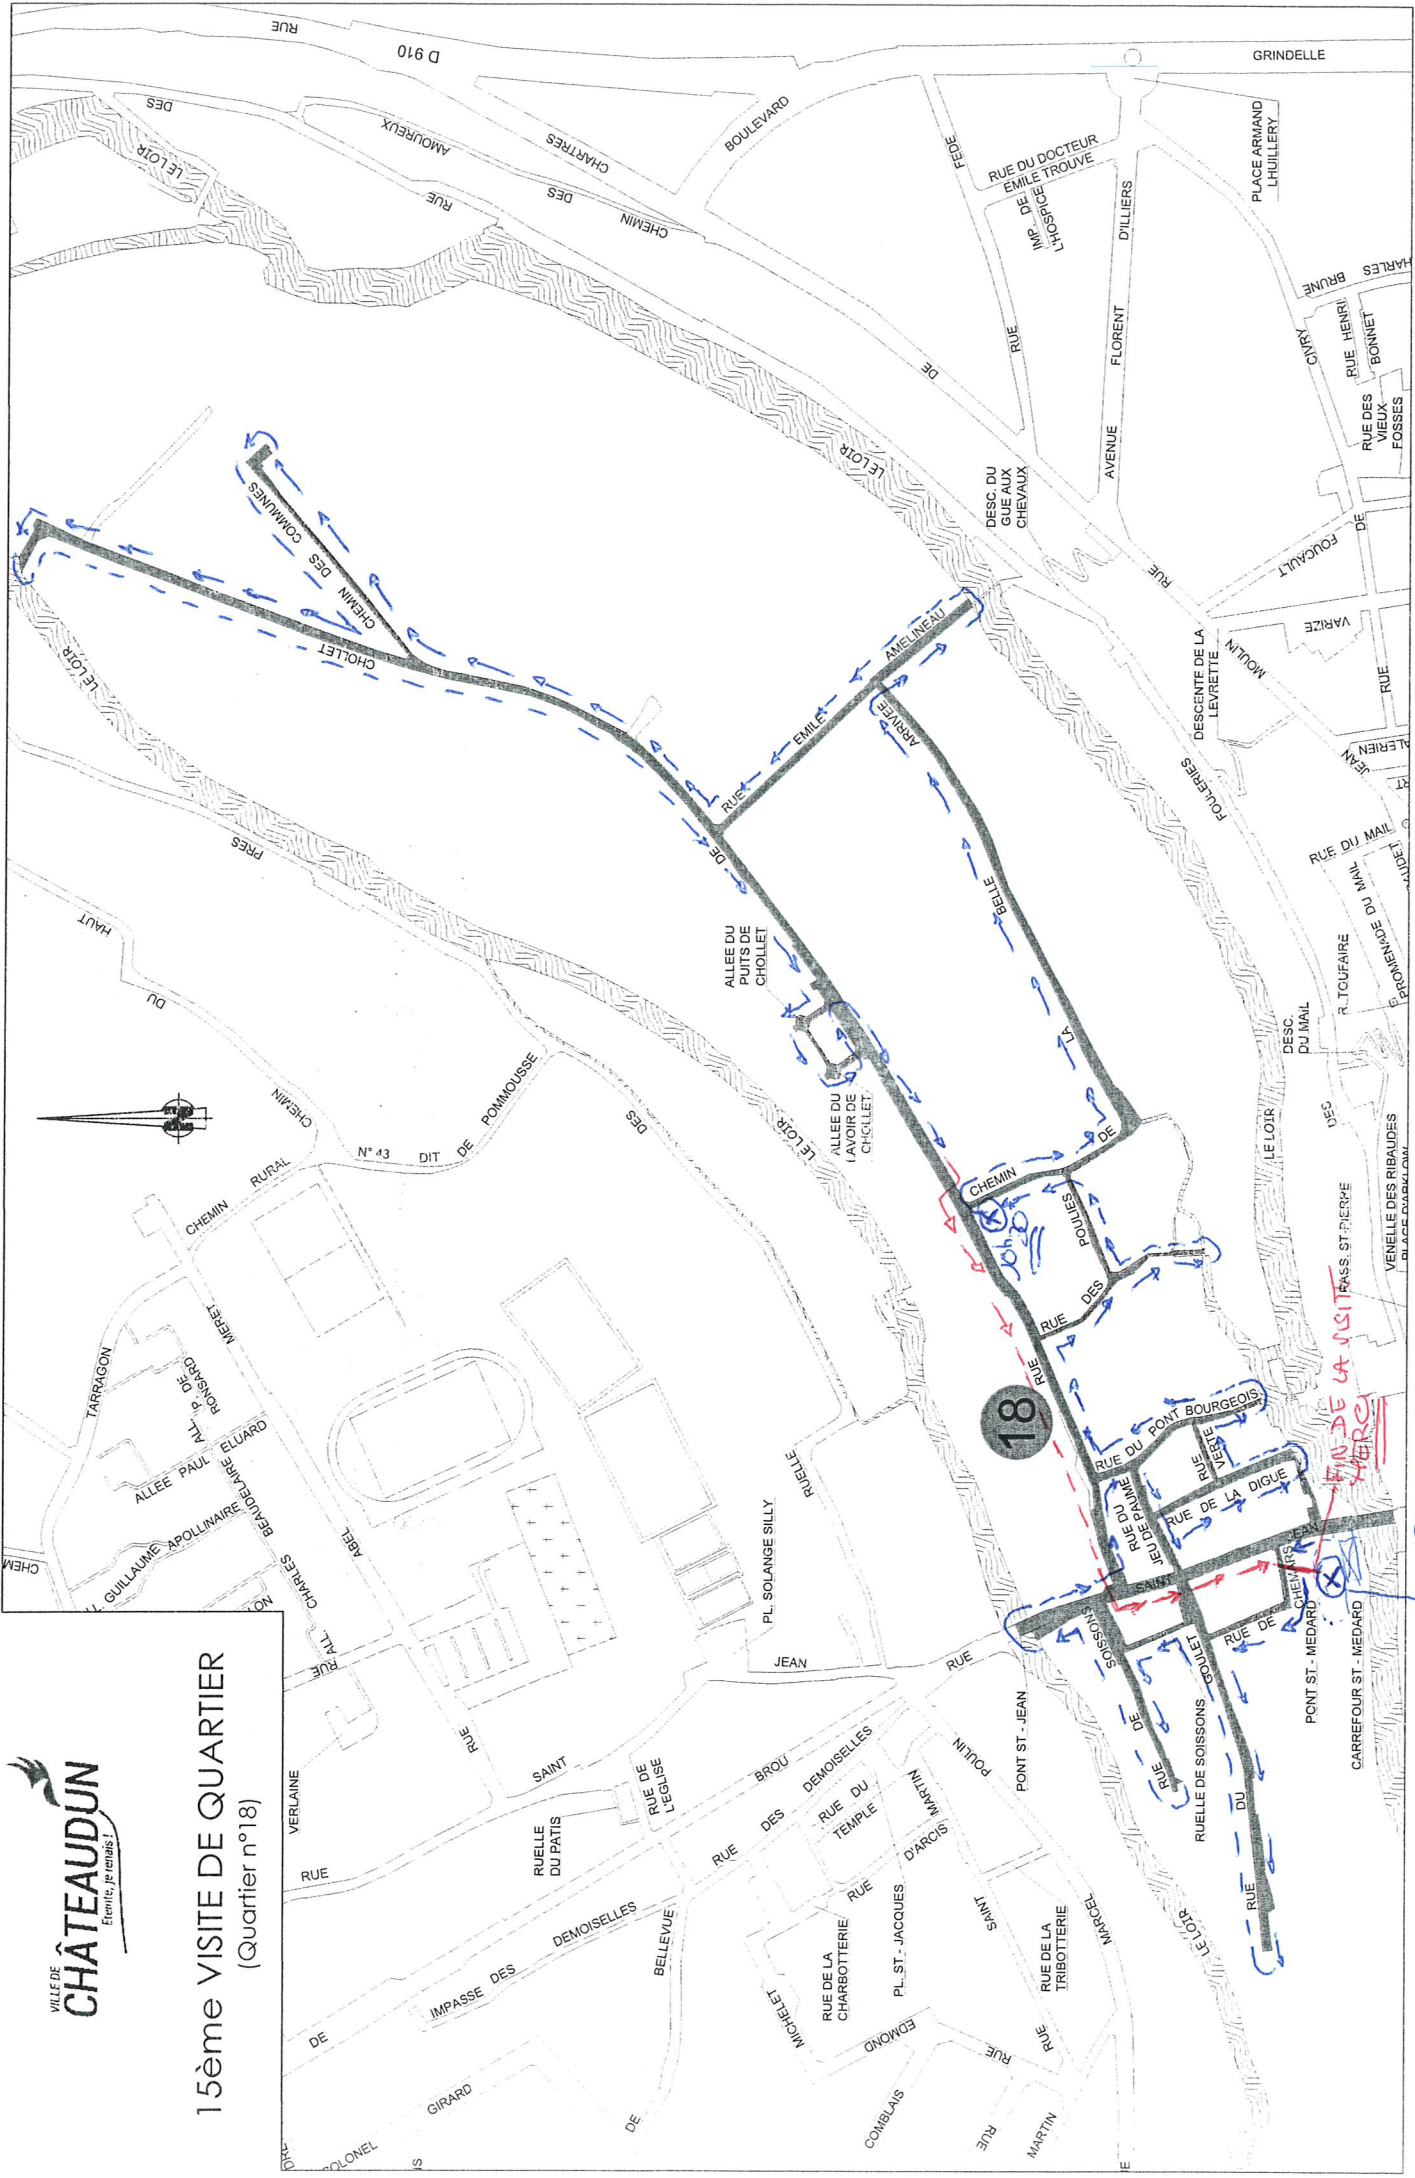

RDV - Samedi 26 février 2022 à 8h45 - à gauche en sortant du pont St Médard

15ème VISITE DE QUARTIER (Quartier n°18)

RDV 8h45 pour départ à 9h00

FIN DE LA VISITE
MERCI