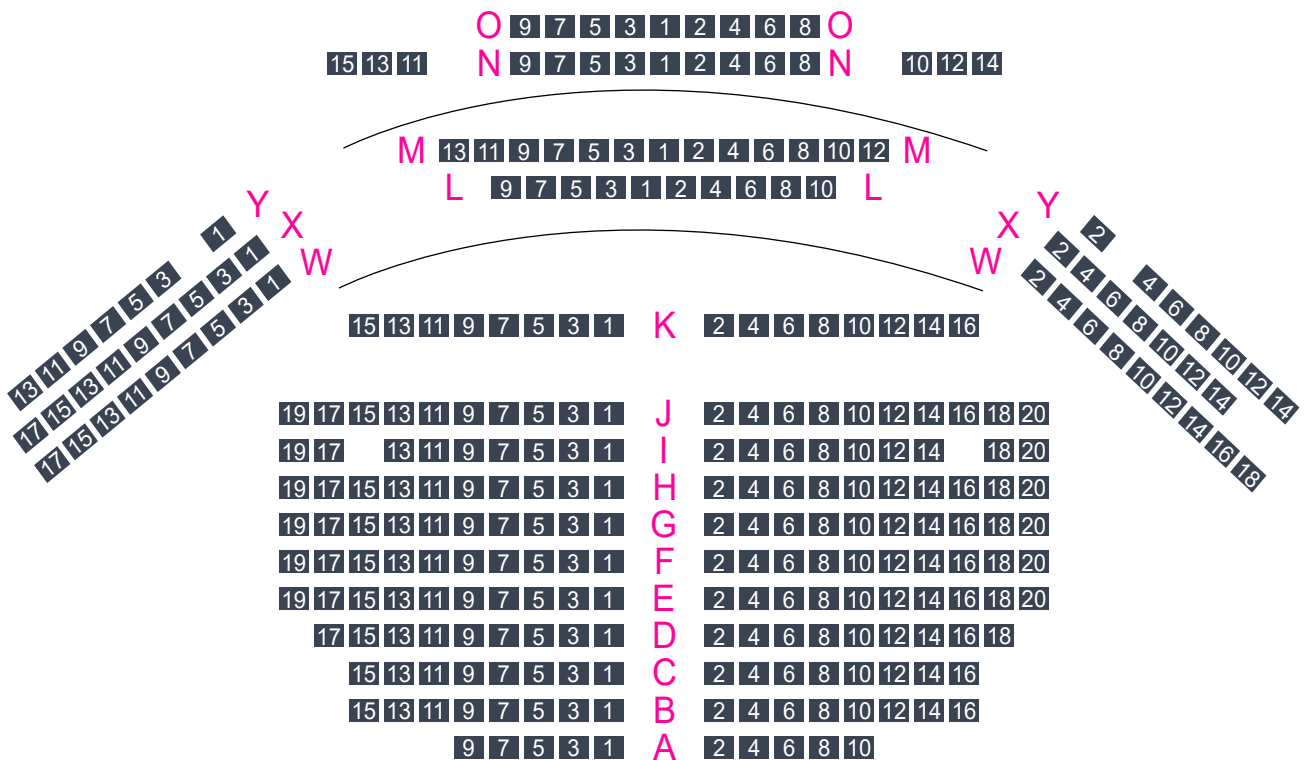

**OUVERTURE DE LA SAISON CULTURELLE
VENDREDI 16 SEPTEMBRE 2022**

Billetterie en ligne

VILLE de CHÂTEAUDUN :

<https://ville-chateaudun.notre-billetterie.fr/billets?kld=1>

FRANCE BILLET (groupe FNAC) :

<https://www.francebillet.com/billet-sortie/search-lt.htm?q=chateaudun>

TICKETNET :

<https://www.ticketmaster.fr/fr/resultat/p/1?ipSearch=chateaudun>

CONTACT
CHÂTEAUDUN EVENTS
Hôtel de Ville – 2 place du 18-Octobre
Tél. 02 37 45 98 40
affairesculturelles@mairie-chateaudun.fr
www.ville-chateaudun.fr